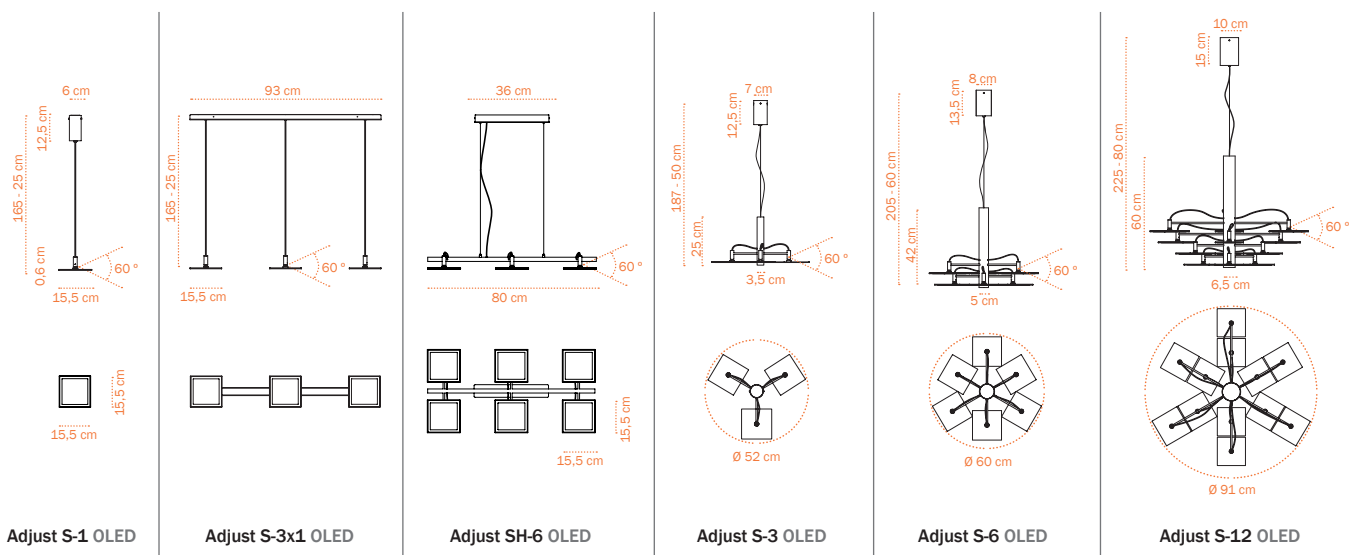

Adjust S OLED

- S-1 OLED-Hängeleuchte mit einem kippbaren OLED-Panel, ~ 265 lumen, dimmbar
- S-3x1 OLED-Hängeleuchte mit drei kippbaren OLED-Panels, ~ 800 lumen, dimmbar
- SH-6 OLED-Hängeleuchte mit sechs kippbaren OLED-Panels, ~ 1600 lumen, dimmbar
- S-3 OLED-Hängeleuchte mit drei kippbaren OLED-Panels, ~ 800 lumen, dimmbar
- S-6 OLED-Hängeleuchte mit sechs kippbaren OLED-Panels, ~ 1600 lumen, dimmbar
- S-12 OLED-Hängeleuchte mit zwölf kippbaren OLED-Panels, ~ 3200 lumen, dimmbar
- NE höhenverstellbar mit Seilstopper, Material: Gelenk: Chrom glänzend;
- Leuchte: Aluminium, Stahl, pulverbeschichtet, Farbe: SCHWARZ, Kabel: SCHWARZ
- OLED OLED: pro Panel: ~ 265 lumen, dimmbar

Filigran und dünn, reduziert auf seine Funktionen weiches Licht zu spenden und spielerisch in unterschiedliche Richtungen zu lenken. Das zeichnet die "Adjust"-Leuchten aus. Mit den blendfreien OLED-Lichtkacheln lassen sich viele Stimmungen erzeugen: einmal völlig gerade, einmal völlig schräg.

	<p>Lichtquelle: OLED-Panel*, warm-weiß, ~ 3000 Kelvin, 3000 cd/m², dimmbar (Konstantstrom 600mA: 1-10 V, Poti, Taster), Panelgröße: 14 x 14 cm, Leuchtbereich: 12,9 x 12,9 cm, Lebensdauer: ~ 24.000 h, CRI 87, pro Panel: ~ 265 lumen / Verbrauch: ~ 3 W</p>		
<p>Leuchte SCHWARZ</p>			

Bestell-codes:
 AD-S-1-NE / AD-S-3x1-NE / AD-SH-6-NE
 AD-S-3-NE / AD-S-6-NE / AD-S-12-NE

(Diese Leuchte enthält eingebaute OLED-Lampen.
 Die *OLEDs in der Leuchte können nur vom Hersteller ausgetauscht werden.)